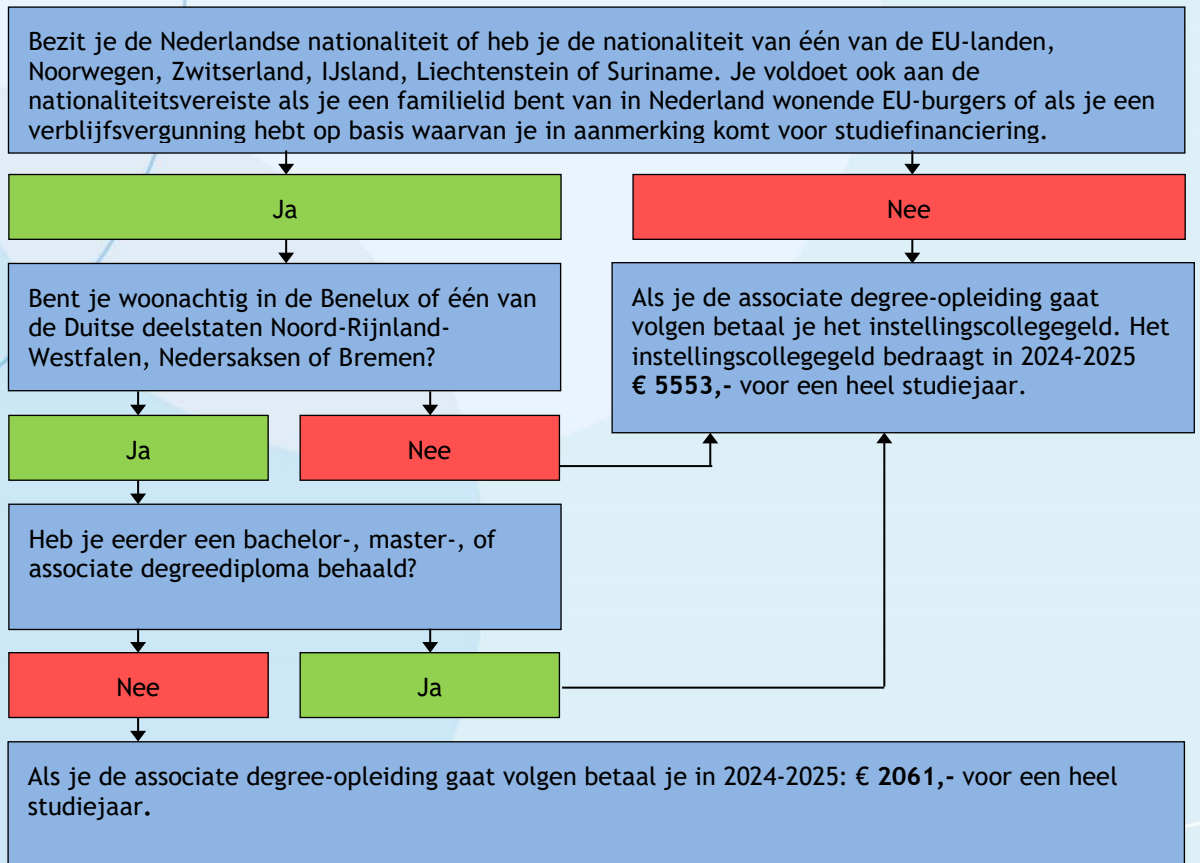

Collegegeldwijzer Ad-PEP en Ad-DEP 2024-2025

Halvering collegegeld

Vanaf het studiejaar 2024-2025, per 1 september 2024, is de halvering collegegeld stopgezet.
[Lees meer.](#)

Neem contact met ons op

Als je naar aanleiding van deze collegegeldwijzer nog vragen hebt, neem dan contact op met stip@iselinge.nl, telefoon 0314-374141